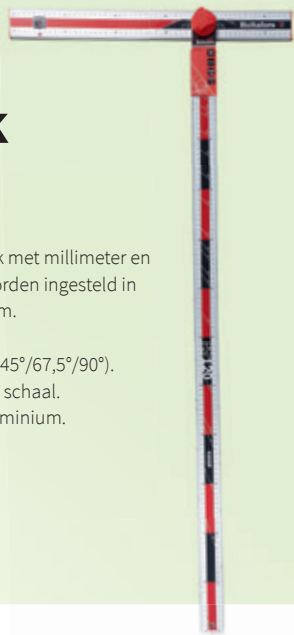

HULTAFORS

Stucadoors winkelhaak PS 120

305.194.0803

Verstelbare stucadoors winkelhaak met millimeter en graden schaalverdeling die kan worden ingesteld in vier vaste posities. Afmeting: 120 cm.

- 4 hoeken met vaste posities (22,5°/45°/67,5°/90°).
- 21 extra hoeken gemarkeerd op de schaal.
- Stok en blad van geanodiseerd aluminium.

van 61,⁸⁰ voor

45,⁰⁰

METABO

Afkortzaag KS216M

409.230.4134

Snelle en precieze instelling van gangbare hoeken via vergrendelpunten. Voorzien van laser voor exacte weergave van de zaaglijn. Eenvoudige zaagbladwissel door asvergingeling. Met kantelbare zaagkop.

- 1100 watt
- Zaagdiepte max. (45°/90°): 45 mm/60 mm
- Onbelast toerental: 5000 omw/min

van 169,⁰⁰ voor

135,⁰⁰