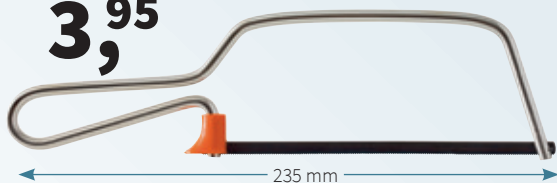

van 4,⁶⁰ voor

3,⁹⁵